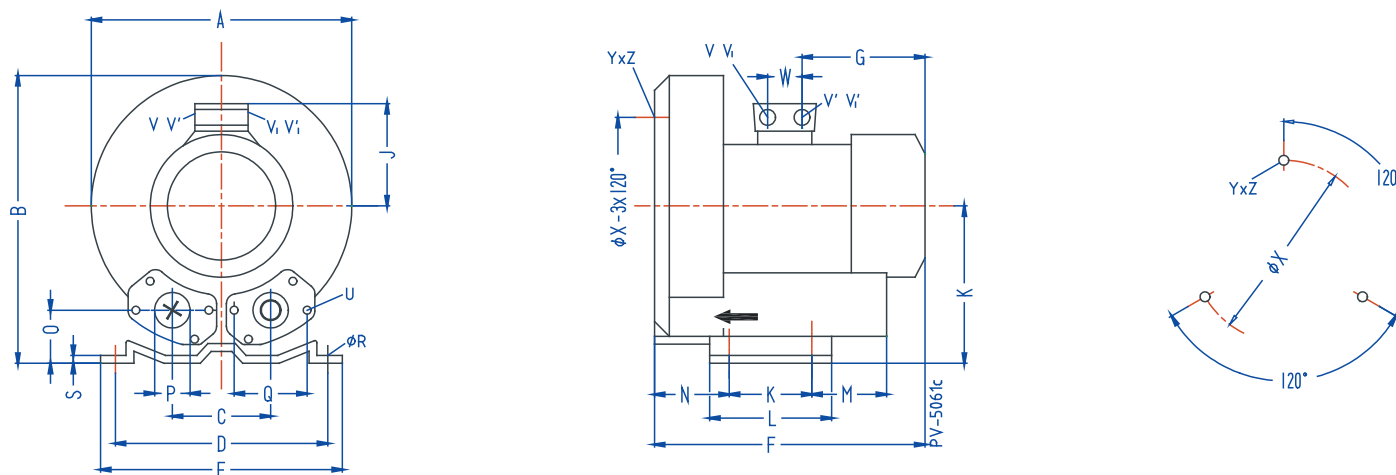

# 侧风道风机尺寸RHG510.,RHG530.,RHG590.(mm)

RHG510./RHG530./RHG590.

Type 型号	Phases 相位																				X-Holes							
		A	B	C	D	E	F	G	H	J	K	L	M	N	O	φP	Q	φR	S	U	V <sub>1(β-)</sub>	V <sub>1(β+)</sub>	V <sub>1(β-)</sub>	V <sub>1(β+)</sub>	YxZ	φX	W	
RHG 510-7A1	1~	334	337	120	260	295	314	160	175	120	115	155	96	87	48	55	83	14	4	M8x17	M16x1.5	M25x1.5	-	-	M8x20	0°/120°/240°	200	29
RHG 510-7A2	1~						345	191		128													-	-				
RHG 510-7AV1	1~																						-	-				
RHG 510-7H1	3~						314	160		120												-	-	M25x1.5	M16x1.5			
RHG 510-7H2	3~																					-	-					
RHG 510-7H3	3~						346	191		128												-	-					
RHG 510-7H4	3~																					-	-					
RHG 530-7A1	1~						334	160		120												M16x1.5	M25x1.5	-	-			
RHG 530-7A2	1~						365	191		128														-	-			
RHG 530-7H1	3~						334	160		120												-	-	M25x1.5	M16x1.5			
RHG 530-7H2	3~																					-	-					
RHG 530-7H3	3~						365	191		128												-	-					
RHG 530-7H4	3~																					-	-					
RHG 530-7AV1	1~																					M16x1.5	M25x1.5	-	-			
RHG 530-7A1	1~																							-	-			
RHG 590-7A2	1~																							-	-			
RHG 590-7H1	3~																					-	-	M25x1.5	M16x1.5			